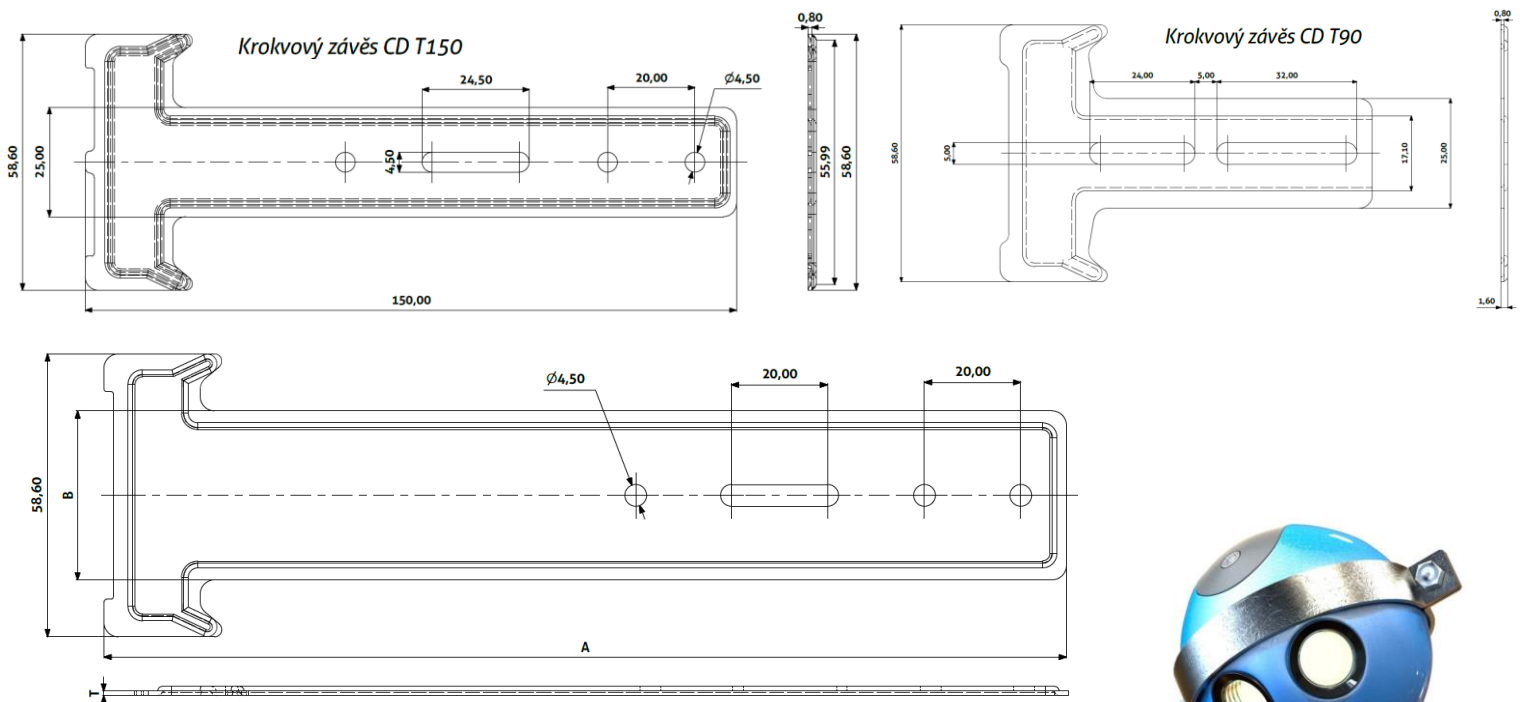

## Rozsah použití:

Produkt slouží k zavěšení CD profilů (60x27mm) montované konstrukce ocelových profilů v pevných konstrukcích budov.

## Montáž:

Krokový závěs ukotvíme pomocí dvou samořezných šroubů, nebo stropního trnu do pevné konstrukce, která je součástí budovy. Na hlavu závěsu tvaru T nacvakneme ocelový profil (CD 60x27), výšku profilu si můžeme libovolně měnit posouváním závěsu v otvorech pro šrouby.

## Balení:

Krokové závěsy tvaru T do rozměru 400 mm (včetně) jsou baleny po 100 ks v kartonové krabici. Delší varianty jsou svázané po 50 ks pomocí strečové folie. Každý rozměr je označen identifikačním štítkem.

## Technický výkres:

Kód	Produkt	T	A	B
TMD-0122	Závěs krokový CD 60/27 T 170 mm	1.00 mm	170 mm	35 mm
TMD-0125	Závěs krokový CD 60/27 T 200 mm	1.00 mm	200 mm	35 mm
TMD-0126	Závěs krokový CD 60/27 T 250 mm	1.00 mm	250 mm	35 mm
TMD-1087	Závěs krokový CD 60/27 T 300 mm	1.00 mm	300 mm	35 mm
TMD-1485	Závěs krokový CD 60/27 T 350 mm	1.00 mm	350 mm	35 mm
TMD-0960	Závěs krokový CD 60/27 T 400 mm	1.00 mm	400 mm	35 mm
TMD-1583	Závěs krokový CD 60/27 T 450 mm	1.00 mm	450 mm	35 mm
TMD-1739	Závěs krokový CD 60/27 T 500 mm	1.00 mm	500 mm	35 mm
TMD-1740	Závěs krokový CD 60/27 T 550 mm	1.00 mm	550 mm	35 mm